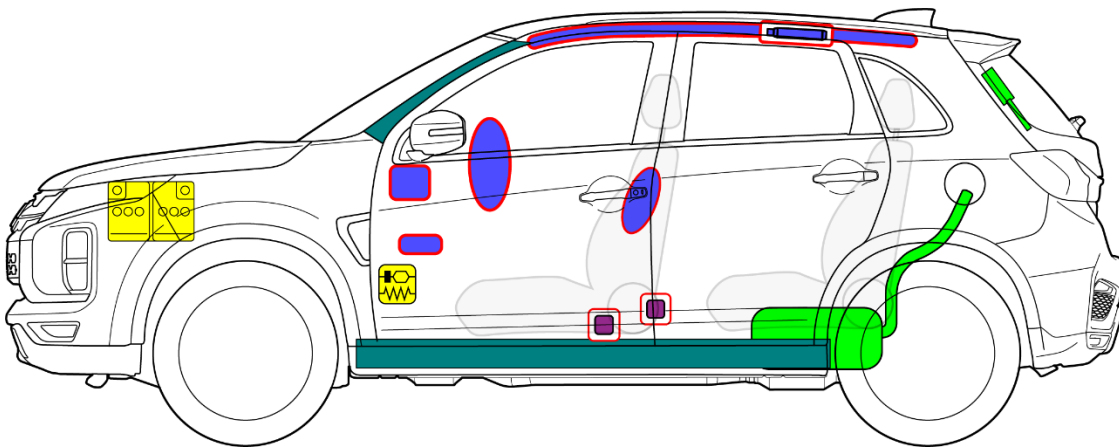

### ASX

Nadwozie typu: Station wagon  
 Typ: GA1W, GA2W, GA9W  
 Rok modelowy: 2019 – 2020

	Poduszka/ poduszki gazowe układu SRS		Zasobnik gazu		Napinacz pasa bezpieczeństwa		Moduł sterujący układu SRS		Aktywny system ochrony pieszych
	System automatycznej ochrony w czasie wywrócenia pojazdu		Amortyzator/ siłownik gazowy		Materiały o wysokiej wytrzymałości		Strefa wymagająca zachowania szczególnej uwagi w czasie działań		
	Akumulator o niskim napięciu		Kondensator niskiego napięcia		Zbiornik paliwa		Zbiornik gazu		Zawór bezpieczeństwa
	Bateria napędowa o wysokim napięciu		Przewody/ elementy będące pod wysokim napięciem		Wyłącznik wysokiego napięcia		Skrzynka bezpieczników układu wysokiego napięcia		Kondensator wysokiego napięcia
				Dokument numer		Wersja nr		Data publikacji	
				GAW-ENRS-PL03		02		8/2020	
								Strona	
								1/1	