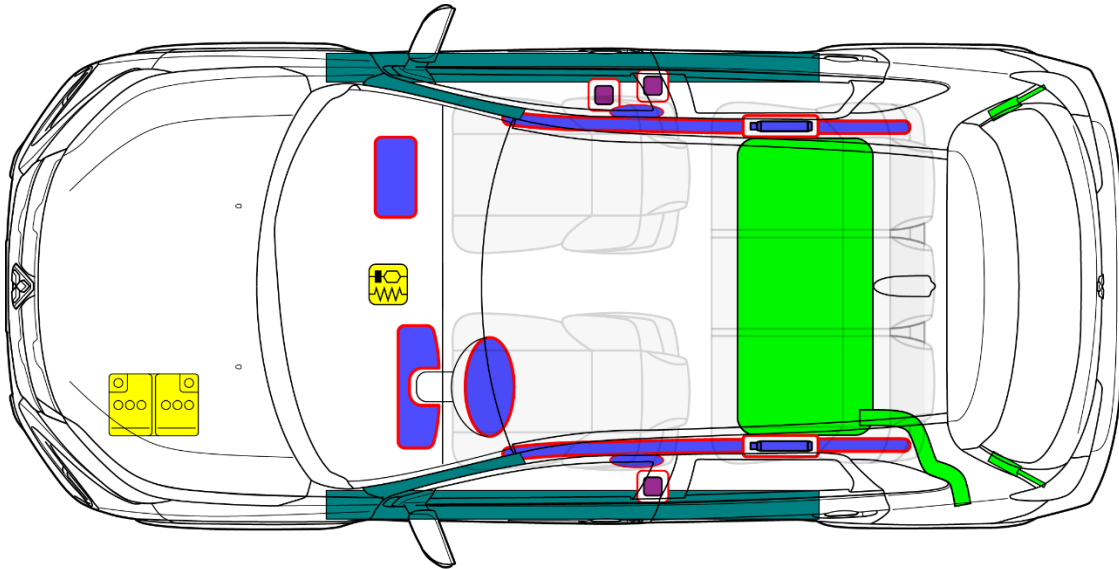

### ASX

Nadwozie typu: Station wagon  
 Typ: GA1W, GA2W, GA9W  
 Rok modelowy: 2019 – 2020

	Poduszka/ poduszki gazowe układu SRS		Zasobnik gazu		Napinacz pasa bezpieczeństwa		Moduł sterujący układu SRS		Aktywny system ochrony pieszych
	System automatycznej ochrony w czasie wywrócenia pojazdu		Amortyzator/ siłownik gazowy		Materiały o wysokiej wytrzymałości		Strefa wymagająca zachowania szczególnej uwagi w czasie działań		
	Akumulator o niskim napięciu		Kondensator niskiego napięcia		Zbiornik paliwa		Zbiornik gazu		Zawór bezpieczeństwa
	Bateria napędowa o wysokim napięciu		Przewody/ elementy będące pod wysokim napięciem		Wyłącznik wysokiego napięcia		Skrzynka bezpieczników układu wysokiego napięcia		Kondensator wysokiego napięcia
				Dokument numer		Wersja nr		Data publikacji	
				GAW-ENRS-PL03		02		8/2020	
								Strona	
								1/1	