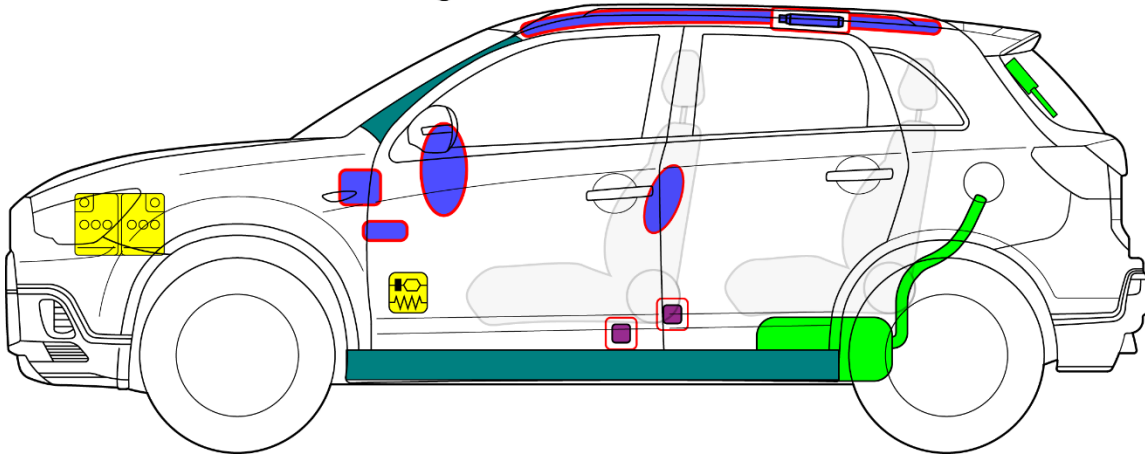

### ASX

Nadwozie typu: Station wagon  
 Typ: GA1W, GA7W, GA8W  
 Rok modelowy: 2010 – 2016

	Poduszka/ poduszki gazowe układu SRS		Zasobnik gazu		Napinacz pasa bezpieczeństwa		Moduł sterujący układu SRS		Aktywny system ochrony pieszych
	System automatycznej ochrony w czasie wywrócenia pojazdu		Amortyzator/ siłownik gazowy		Materiały o wysokiej wytrzymałości		Strefa wymagająca zachowania szczególnej uwagi w czasie działań		
	Akumulator o niskim napięciu		Kondensator niskiego napięcia		Zbiornik paliwa		Zbiornik gazu		Zawór bezpieczeństwa
	Bateria napędowa o wysokim napięciu		Przewody/ elementy będące pod wysokim napięciem		Wyłącznik wysokiego napięcia		Skrzynka bezpieczników układu wysokiego napięcia		Kondensator wysokiego napięcia
				Dokument numer		Wersja nr		Data publikacji	
				GAW-ENRS-PL01		02		8/2020	
								Strona	
								1/1	