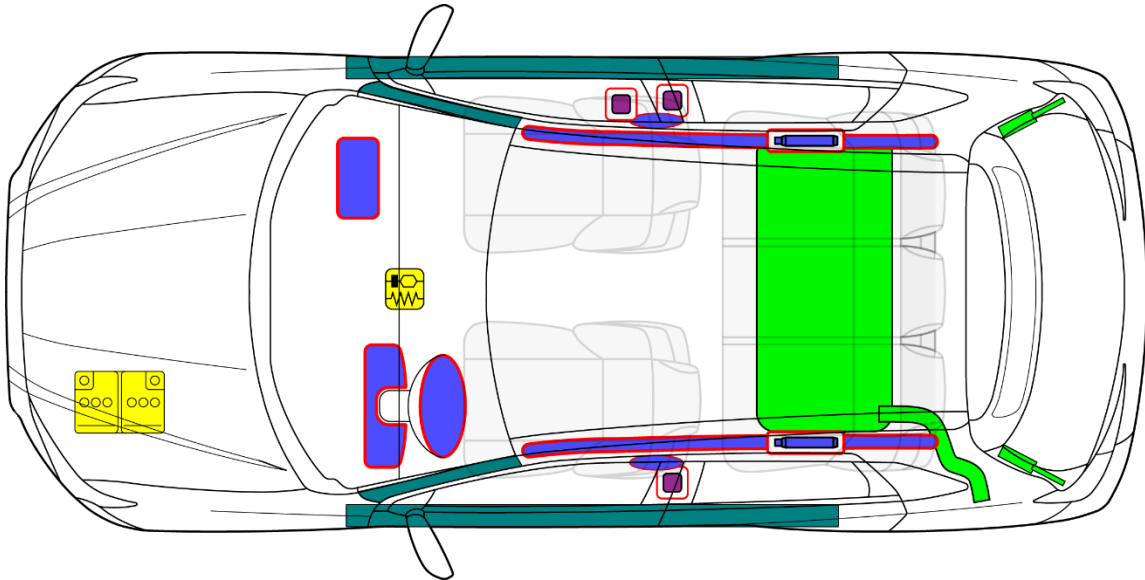

### ASX

Nadwozie typu: Station wagon  
 Typ: GA1W, GA7W, GA8W  
 Rok modelowy: 2010 – 2016

	Poduszka/ poduszki gazowe układu SRS		Zasobnik gazu		Napinacz pasa bezpieczeństwa		Moduł sterujący układu SRS		Aktywny system ochrony pieszych
	System automatycznej ochrony w czasie wywrócenia pojazdu		Amortyzator/ siłownik gazowy		Materiały o wysokiej wytrzymałości		Strefa wymagająca zachowania szczególnej uwagi w czasie działań		
	Akumulator o niskim napięciu		Kondensator niskiego napięcia		Zbiornik paliwa		Zbiornik gazu		Zawór bezpieczeństwa
	Bateria napędowa o wysokim napięciu		Przewody/ elementy będące pod wysokim napięciem		Wyłącznik wysokiego napięcia		Skrzynka bezpieczników układu wysokiego napięcia		Kondensator wysokiego napięcia
				Dokument numer		Wersja nr		Data publikacji	
				GAW-ENRS-PL01		02		8/2020	
								Strona	
								1/1	